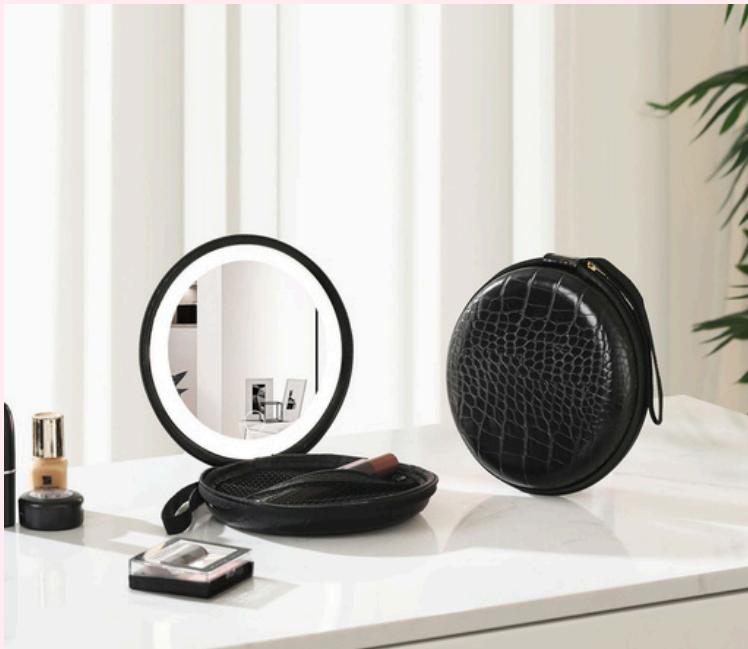

1-5 PZS-\$210.-

6-10 PZS-\$195.-

11-50 PZS-\$175.-

51-100 PZS-\$156.-

+100 PZS-\$138.-

MEDIDAS-L16xD11cm

WITH TRICOLOR TOUCH
DIMMER

MAKE UP BAG D15 CROCODILE BLACK