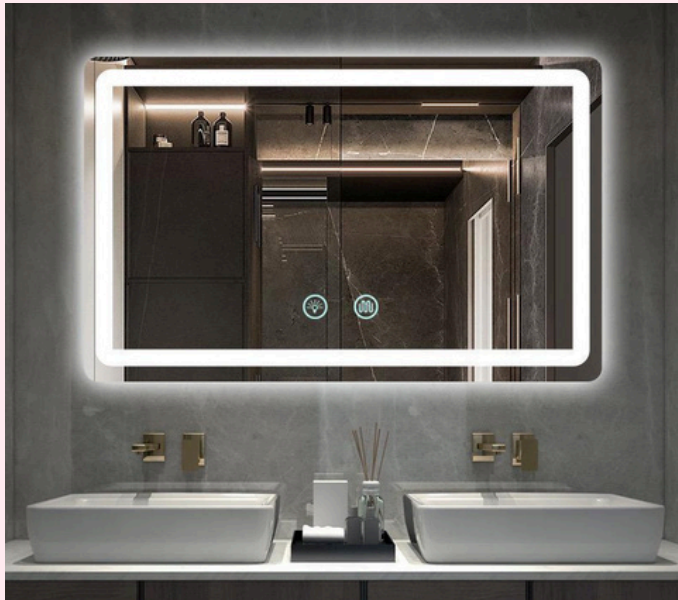

1-5 PZS-\$3,240.-

6-10 PZS-\$3,055.-

11-50 PZS-\$2,875.-

51-100 PZS-\$2,700.-

+100 PZS-\$2,530.-

MEDIDAS: L600*H800

BLUETOOTH, SCREEN AND SPEAKERS

BM002 BATHROOM MIRROR