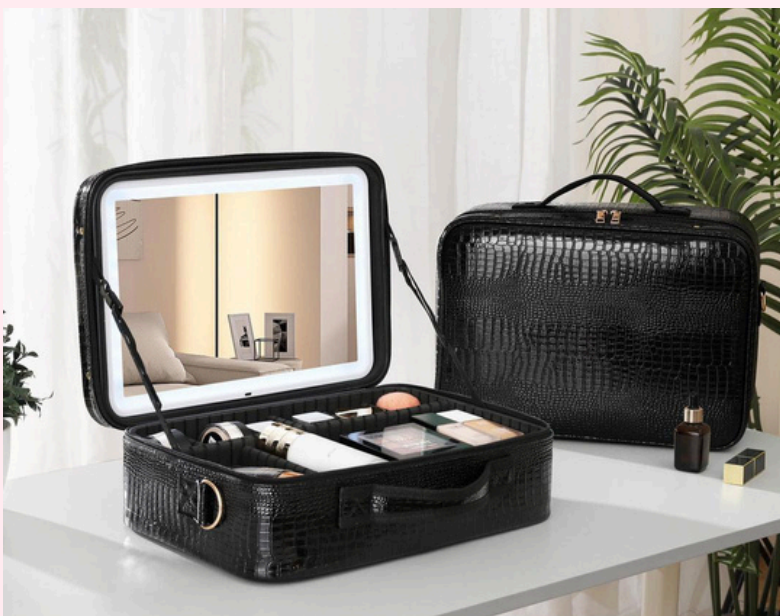

MEDIDAS-L38xD13XH28cm
WITH TRICOLOR TOUCH
DIMMER

MAKE UP BAG L3813 WHITE

1-5 PZS-\$850.-

6-10 PZS-\$793.-

11-50 PZS-\$738.-

51-100 PZS-\$684.-

+100 PZS-\$632.-

MEDIDAS-L38xD13XH28cm
WITH TRICOLOR TOUCH
DIMMER