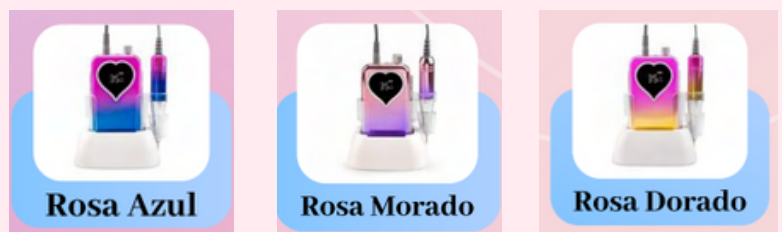

SN357G CAMALEON-AGOTADO

$1,079 POR CAJA (12 pzasxcaja)
$1,204 POR PIEZA
35000 RPM-PORTATIL