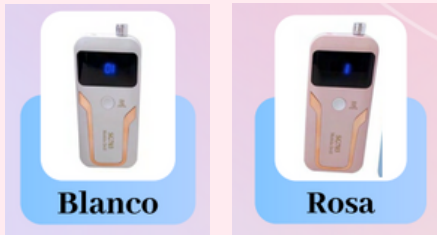

SG-703-AGOTADO

$572 POR CAJA (24 pzasxcaja)
$658 POR PIEZA
35000 RPM