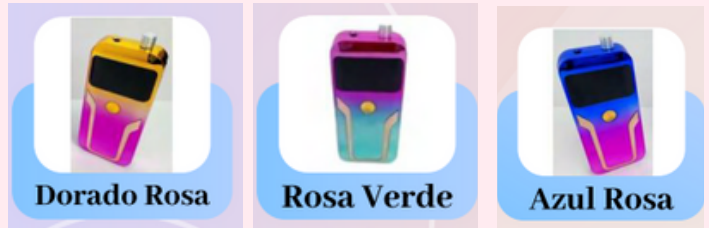

SG-703 CAMALEON

$520 POR CAJA (24 pzasxcaja)
$602 POR PIEZA
35000 RPM