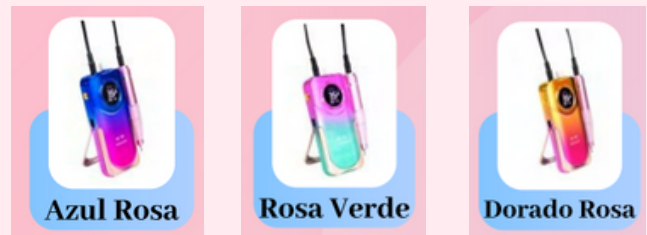

SG-707

$676 POR CAJA (24 pzasxcaja)
$770 POR PIEZA
35000 RPM